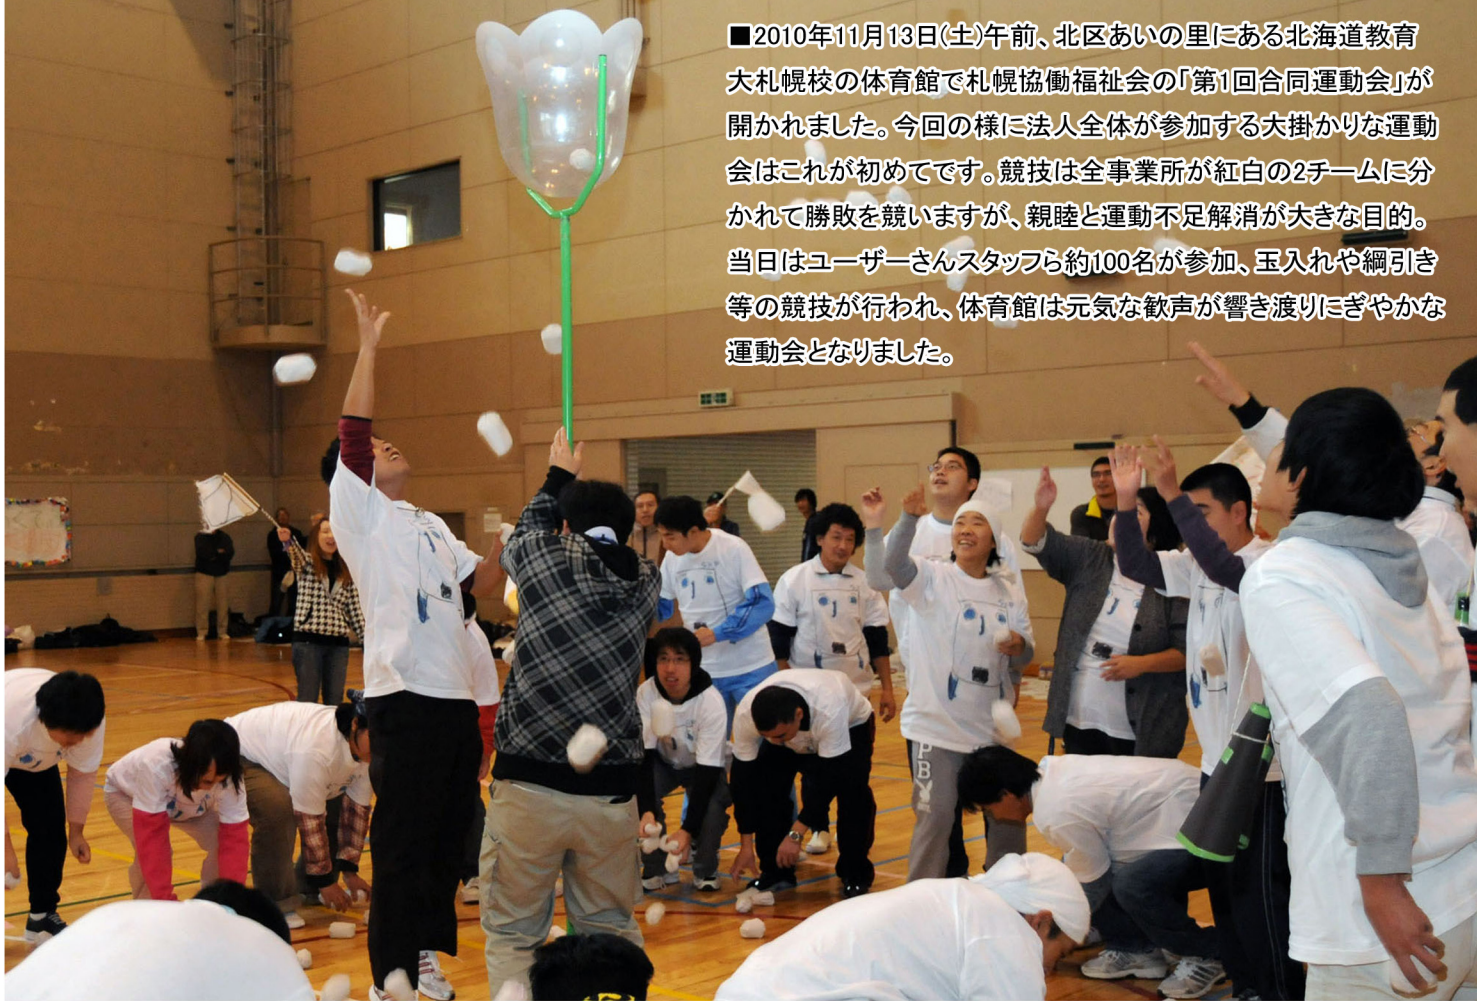

## 第1回合同運動会

2010年11月13日(土)

北海道教育大札幌校体育館で

■2010年11月13日(土)午前、北区あいの里にある北海道教育大札幌校の体育館で札幌協働福祉会の「第1回合同運動会」が開かれました。今回の様に法人全体が参加する大掛かりな運動会はこれが初めてです。競技は全事業所が紅白の2チームに分かれて勝敗を競いますが、親睦と運動不足解消が大きな目的。当日はユーザーさんスタッフら約100名が参加、玉入れや綱引き等の競技が行われ、体育館は元気な歓声が響き渡りにぎやかな運動会となりました。

全身に力が入る綱引き競技

パンを口にぐわえてゴールへ

もうすぐゴールだ★

紅白両チームは競技前に十分な準備運動

札幌